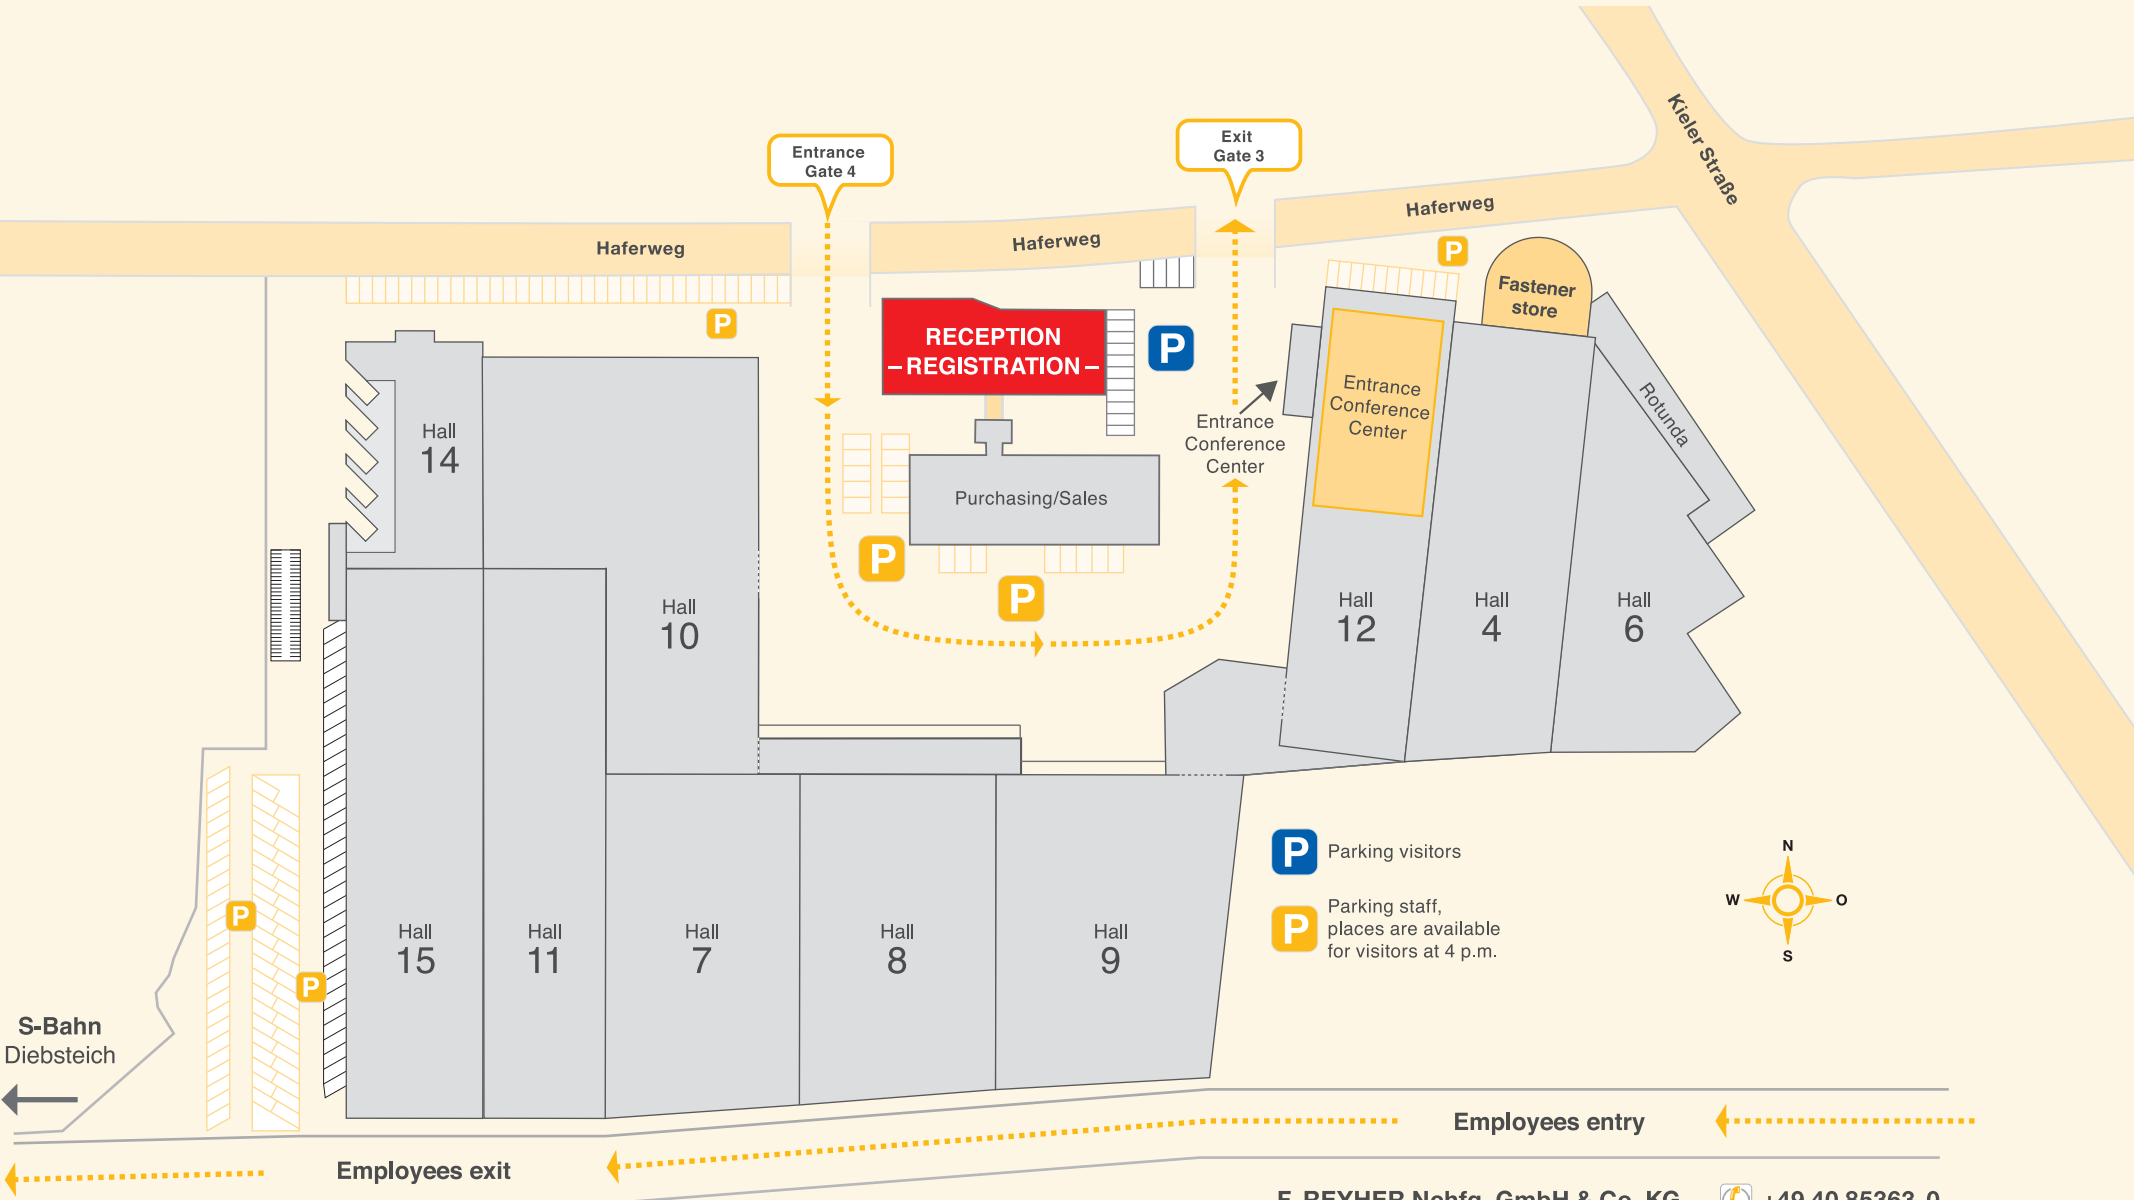

Area Map

F. REYHER Nchfg. GmbH & Co. KG
 Haferweg 1, Corner Kieler Straße
 22769 Hamburg, Germany

+49 40 85363-0
 mail@reyher.de
 www.reyher.de