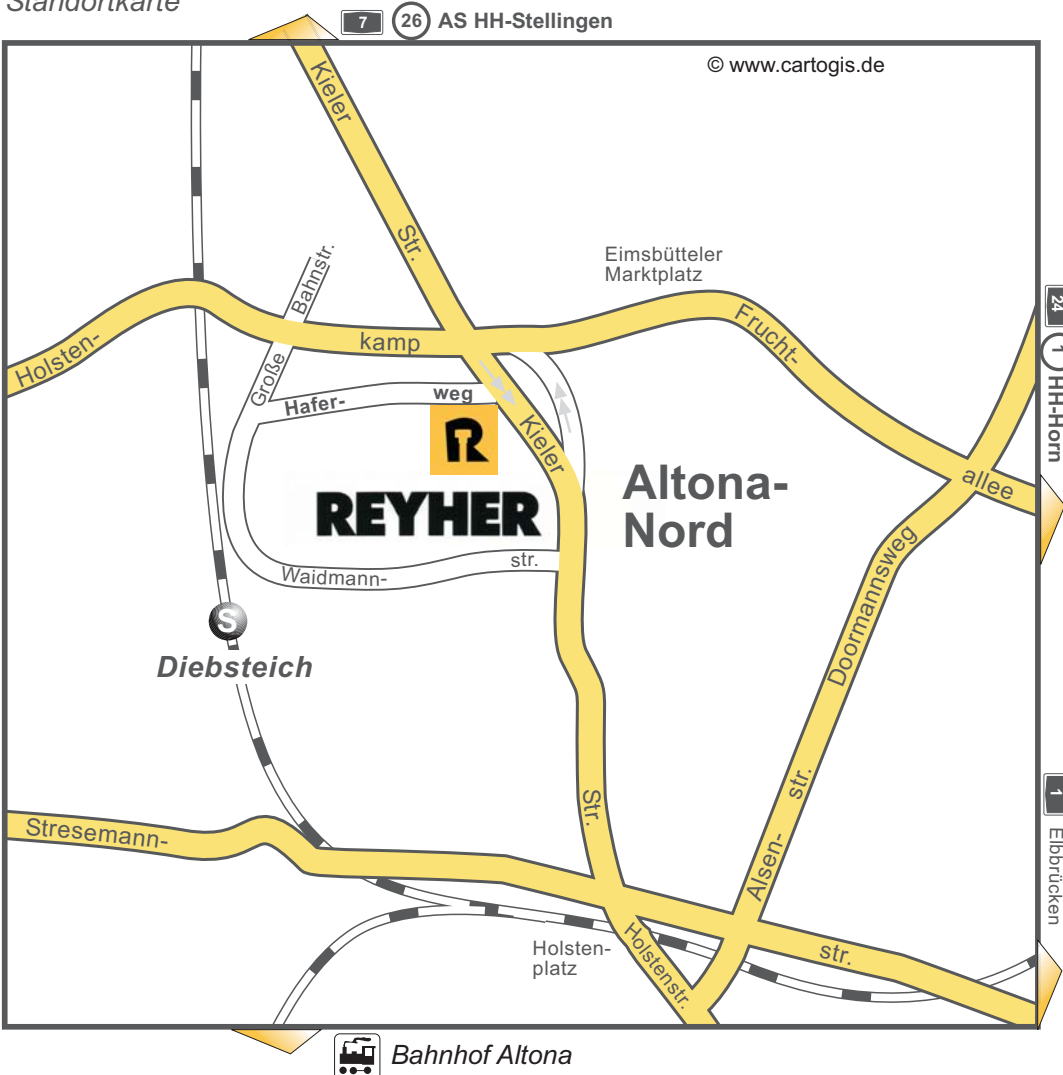

Umgebungskarte

**REYHER** 

F. Reyher Nchfg. GmbH & Co. KG  
 Haferweg 1, Ecke Kieler Straße  
 22769 Hamburg

Tel. 040 85363-0  
 Fax 040 85363-290  
 Internet: [www.reyher.de](http://www.reyher.de)  
 E-Mail: [mail@reyher.de](mailto:mail@reyher.de)

Anfahrtshinweis:  
 Auf der Autobahn 7 bis zur  
 Anschlussstelle Nr. 26 Hamburg-  
 Stellingen fahren.  
 Richtung Centrum und dann immer  
 geradeaus. Hinter dem Holstenkamp  
 rechts in den Haferweg zu Reyher  
 abbiegen.

Standortkarte

 Bahnhof Altona