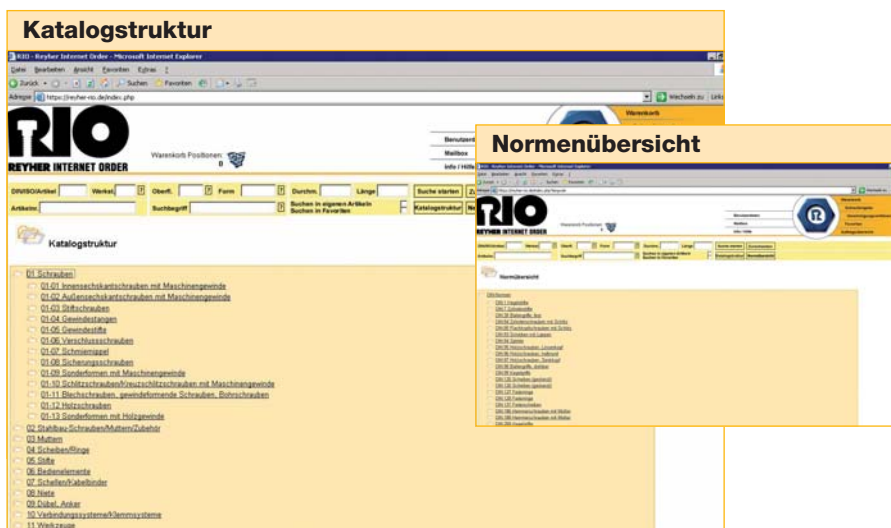

* Jetzt mit RIO I SCAN (für Details, bitte wenden)