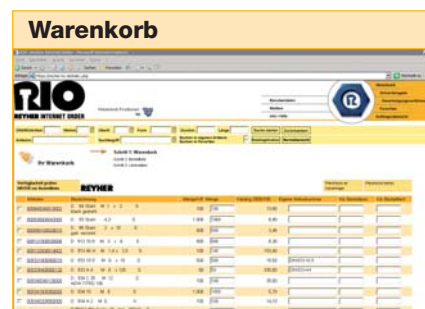

Jederzeit die Übersicht behalten

Verschiedene Nutzer mit unterschiedlichen Berechtigungen erhalten auf Wunsch Zugang zu RIO. Benutzer und Passwörter können selbstständig bearbeitet werden.

In der Programmfunktion „Auftragsübersicht“ kann eine bestimmte Bestellung nach Zeitraum oder eigener Bestellnummer gesucht werden. So hat der Kunde komfortabel und nachvollziehbar die Übersicht, wer welche Artikel bestellt hat.